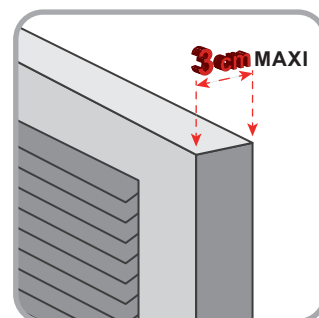

FICHE TECHNIQUE

DEPIGEONAL® EV12

PROCÉDÉ DISSUASIF POUR L'ÉLOIGNEMENT DES OISEAUX

DEPIGEONAL® EV12 est spécialement prévu pour éviter que les pigeons ne se posent sur les volets battants. Il est adapté pour des volets ayant une épaisseur maximale de 3 cm.

Pour tout type de volets : Bois / Aluminium / PVC...

ATTENTION :

DEPIGEONAL® EV12 doit être installé sur l'extérieur du volet.

Sa semelle en polycarbonate doit être appliquée à fleur de volet (les pics doivent dépasser au maximum pour une parfaite efficacité).

CARACTÉRISTIQUES GÉNÉRALES :

- Economique
- Prêt à poser
- Tiges inox, qualité ressort minimum 1 800 N/mm²
- Semelle polycarbonate translucide traitée anti-UV dans la masse
- Collage par silicone SELFIXING® en cartouche de 280 ml, traitée anti-UV et antifongique

DONNÉES TECHNIQUES DEPIGEONAL® EV12 :

- 3 modules pour 1m linéaire
- Dimension module : long. 36 x larg. 1 x ht. 11cm.
- Semelle polycarbonate vierge à 100%, traité anti-UV dans la masse (résistance thermique -100°C et +120°C)
- 12 tiges de 11cm.
- Tige inox 302/Steelinox®+ Ø 1,2mm.
- La présence de trous sur la semelle permet de visser ou clouer la semelle.
- Largeur protégée : jusqu'à 3cm.
- Protection : moineaux, étourneaux et pigeons.