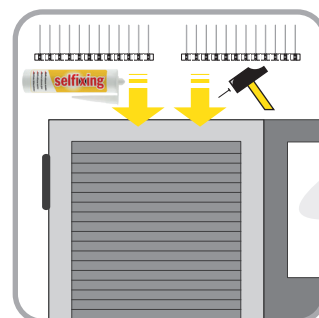

CARACTÉRISTIQUES GÉNÉRALES :

- Economique
- Prêt à poser
- Tiges inox, qualité ressort minimum 1 800 N/mm²
- Semelle polycarbonate translucide traitée anti-UV dans la masse
- Collage par silicone SELFIXING® en cartouche de 280 ml, traitée anti-UV et antifongique

DONNÉES TECHNIQUES DEPIGEONAL® EV12 :

- 3 modules pour 1m linéaire
- Dimension module : long. 36 x larg. 1 x ht. 11cm.
- Semelle polycarbonate vierge à 100%, traité anti-UV dans la masse (résistance thermique -100°C et +120°C)
- 12 tiges de 11cm.
- Tige inox 302/Steelinox®+ Ø 1,2mm.
- La présence de trous sur la semelle permet de visser ou clouer la semelle.
- Largeur protégée : jusqu'à 3cm.
- Protection : moineaux, étourneaux et pigeons.

CONDITIONNEMENT :

- 20m linéaire soit 55 modules / cartons.
- Dimensions emballage : carton de 40 x 20 x 11cm pour 1,91 kg.

CONSEILS DEPIGEONAL® :

- Il ne faut jamais appliquer le produit sur des surfaces grasses, humides ou si la température ambiante est inférieure à 5°C (si collage au SELFIXING®).
- Ne jamais appliquer sur des surfaces traitées (ou qui seront traitées) aux hydrofuges. En général, vérifier la compatibilité des produits que vous utilisez avec nos procédés.