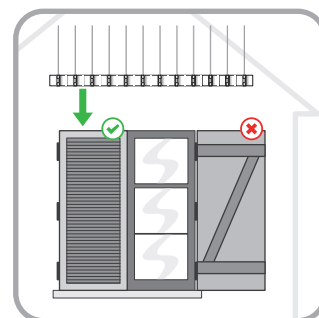

Pour tout type de volets : Bois / Aluminium / PVC...

ATTENTION :

DEPIGEONAL® EV12 doit être installé sur l'extérieur du volet.

Sa semelle en polycarbonate doit être appliquée à fleur de volet (les pics doivent dépasser au maximum pour une parfaite efficacité).

CARACTÉRISTIQUES GÉNÉRALES :

- Economique
- Prêt à poser
- Tiges inox, qualité ressort minimum 1 800 N/mm²
- Semelle polycarbonate translucide traitée anti-UV dans la masse
- Collage par silicone SELFIXING® en cartouche de 280 ml, traitée anti-UV et antifongique

DONNÉES TECHNIQUES DEPIGEONAL® EV12 :

- 3 modules pour 1m linéaire
- Dimension module : long. 36 x larg. 1 x ht. 11cm.
- Semelle polycarbonate vierge à 100%, traité anti-UV dans la masse (résistance thermique -100°C et +120°C)
- 12 tiges de 11cm.
- Tige inox 302/Steelinox®+ Ø 1,2mm.
- La présence de trous sur la semelle permet de visser ou clouer la semelle.
- Largeur protégée : jusqu'à 3cm.
- Protection : moineaux, étourneaux et pigeons.