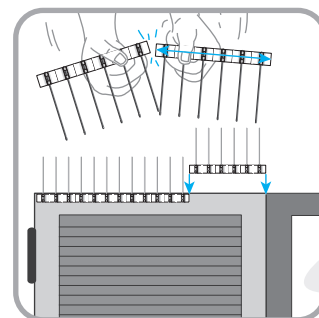

DONNÉES TECHNIQUES DEPIGEONAL® EV12 :

- 3 modules pour 1m linéaire
- Dimension module : long. 36 x larg. 1 x ht. 11cm.
- Semelle polycarbonate vierge à 100%, traité anti-UV dans la masse (résistance thermique -100°C et +120°C)
- 12 tiges de 11cm.
- Tige inox 302/Steelinox®+ Ø 1,2mm.
- La présence de trous sur la semelle permet de visser ou clouer la semelle.
- Largeur protégée : jusqu'à 3cm.
- Protection : moineaux, étourneaux et pigeons.

CONDITIONNEMENT :

- 20m linéaire soit 55 modules / cartons.
- Dimensions emballage : carton de 40 x 20 x 11cm pour 1,91 kg.

CONSEILS DEPIGEONAL® :

- Il ne faut jamais appliquer le produit sur des surfaces grasses, humides ou si la température ambiante est inférieure à 5°C (si collage au SELFIXING®).
- Ne jamais appliquer sur des surfaces traitées (ou qui seront traitées) aux hydrofuges. En général, vérifier la compatibilité des produits que vous utilisez avec nos procédés.

Colle : Nous vous conseillons d'utiliser notre colle SELFIXING® en cartouche de 280 ml, traitée anti-UV et antifongique adaptée à la pose de DEPIGEONAL® EV12.

Nettoyage : Pour une meilleure garantie, préparer les surfaces avec SELCLEANING®, nettoyant naturel.

Garantie : Se reporter aux conditions définies dans notre catalogue ou notre site internet.

ETAT DU SUPPORT :

- DEPIGEONAL® EV12 se pose sur tous les volets (bois, aluminium, etc) par collage ou vissage ou clouage.
- Le support doit être propre, sec, sain, solide.