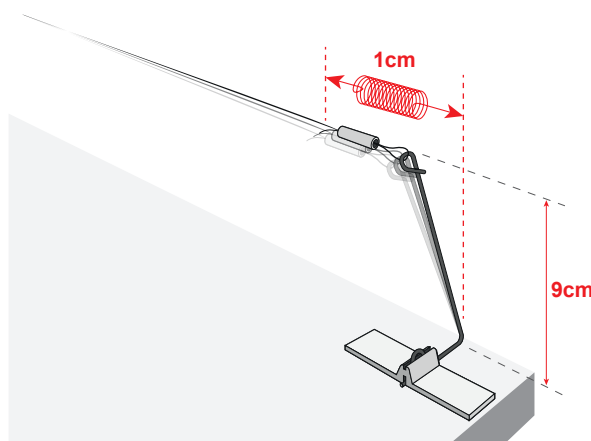

- Très bonne résistance, ce qui permet une très grande efficacité.
- Très bonne élasticité = Effet ressort combiné Câble / crochet.
- Grande résistance au brouillard salin.

• Crochet en STEELINOX®

- Diamètre: 1,2 mm
- Hauteur: 90 mm

• CABLE BIRD® WIRE Double :

- 2 Bobine 100 m de câble inox recouvert de nylon stabilisé diamètre 0,7 mm.
- 250 crochets Double Steelinox® 1,2 mm.
- 400 Férules.

CONSEILS ECOPICTM :

- CABLE BIRD® WIRE s'utilise lorsqu'un lieu est occupé par des pigeons et seulement dans le cadre d'une opération légère, zone à faible risque.

- CABLE BIRD® WIRE se pose sur tout type d'édifice, balcons, garde-corps, musées, usines, écoles, ...
- Le support doit être propre, sec, sain, solide.

MODE D'EMPLOI :

- Voir la fiche de pose

ECOPIC

ZAC DU MOULIN
12 RUE DU MEUNIER
95700 ROISSY EN FRANCE